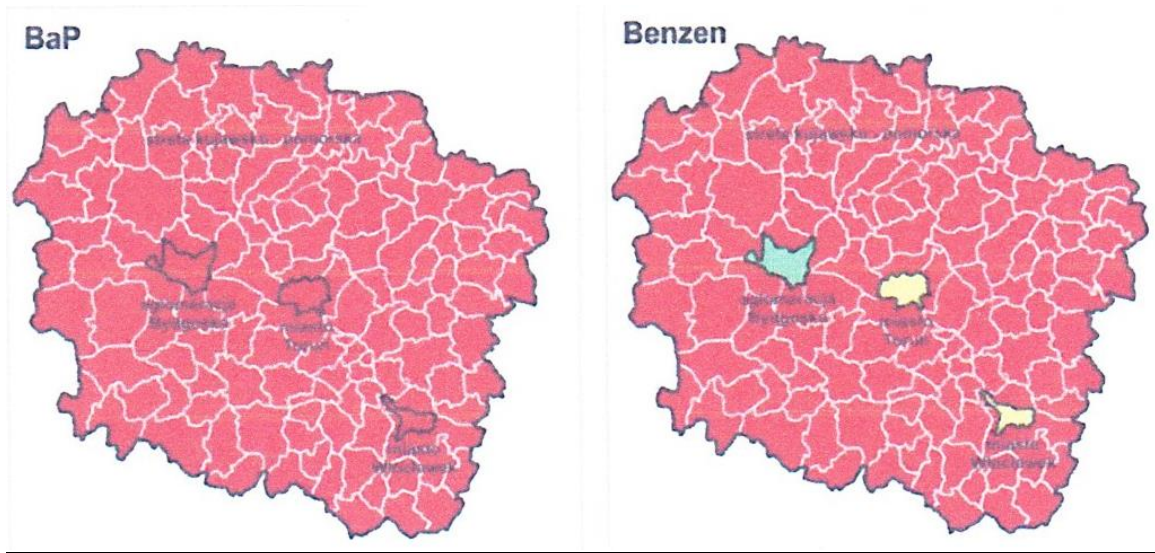

Graficzna analiza jakości powietrza w województwie kujawsko- pomorskim w latach 2009-2013

Rysunek 3 Analiza jakości powietrza w województwie kujawsko- pomorskim w latach 2009-2013

CO

O₃

As

Cd

Ni

Pb

Klasy stref w województwie kujawsko - pomorskim uzyskane w wyniku oceny 5-letniej jakości powietrza za lata 2009-2013 (określone dla ochrony zdrowia)

- granice stref
- klasa 3b
- klasa 3a
- klasa 2
- klasa 1