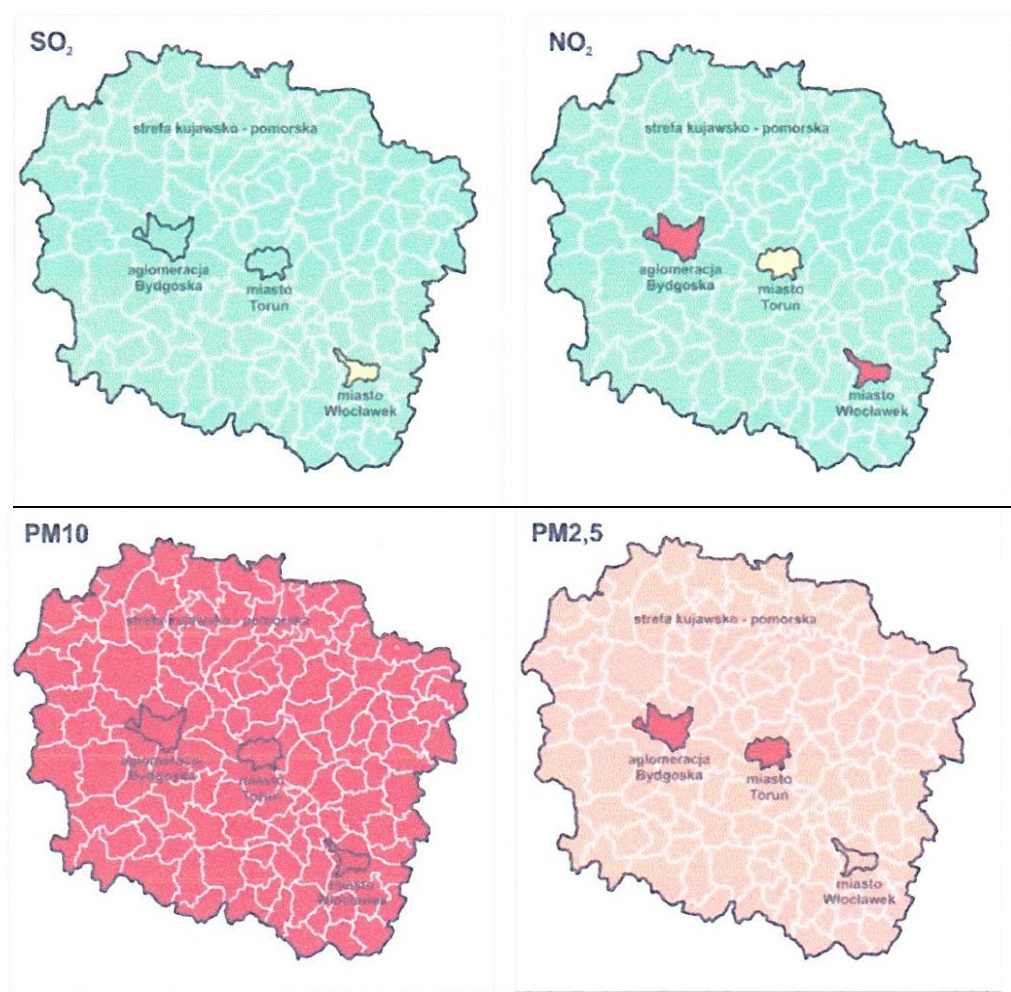

Graficzna analiza jakości powietrza w województwie kujawsko- pomorskim w latach 2009-2013

Rysunek 3 Analiza jakości powietrza w województwie kujawsko- pomorskim w latach 2009-2013

CO

O₃

As

Cd

Ni

Pb

Klasy stref w województwie kujawsko - pomorskim uzyskane w wyniku oceny 5-letniej jakości powietrza za lata 2009-2013 (określone dla ochrony zdrowia)

- granice stref
- klasa 3b
- klasa 3a
- klasa 2
- klasa 1

SO₂

NO_x

Ozon

Klasy stref w województwie kujawsko - pomorskim uzyskane w wyniku oceny 5-letniej jakości powietrza za lata 2009-2013 (określone dla ochrony roślin)